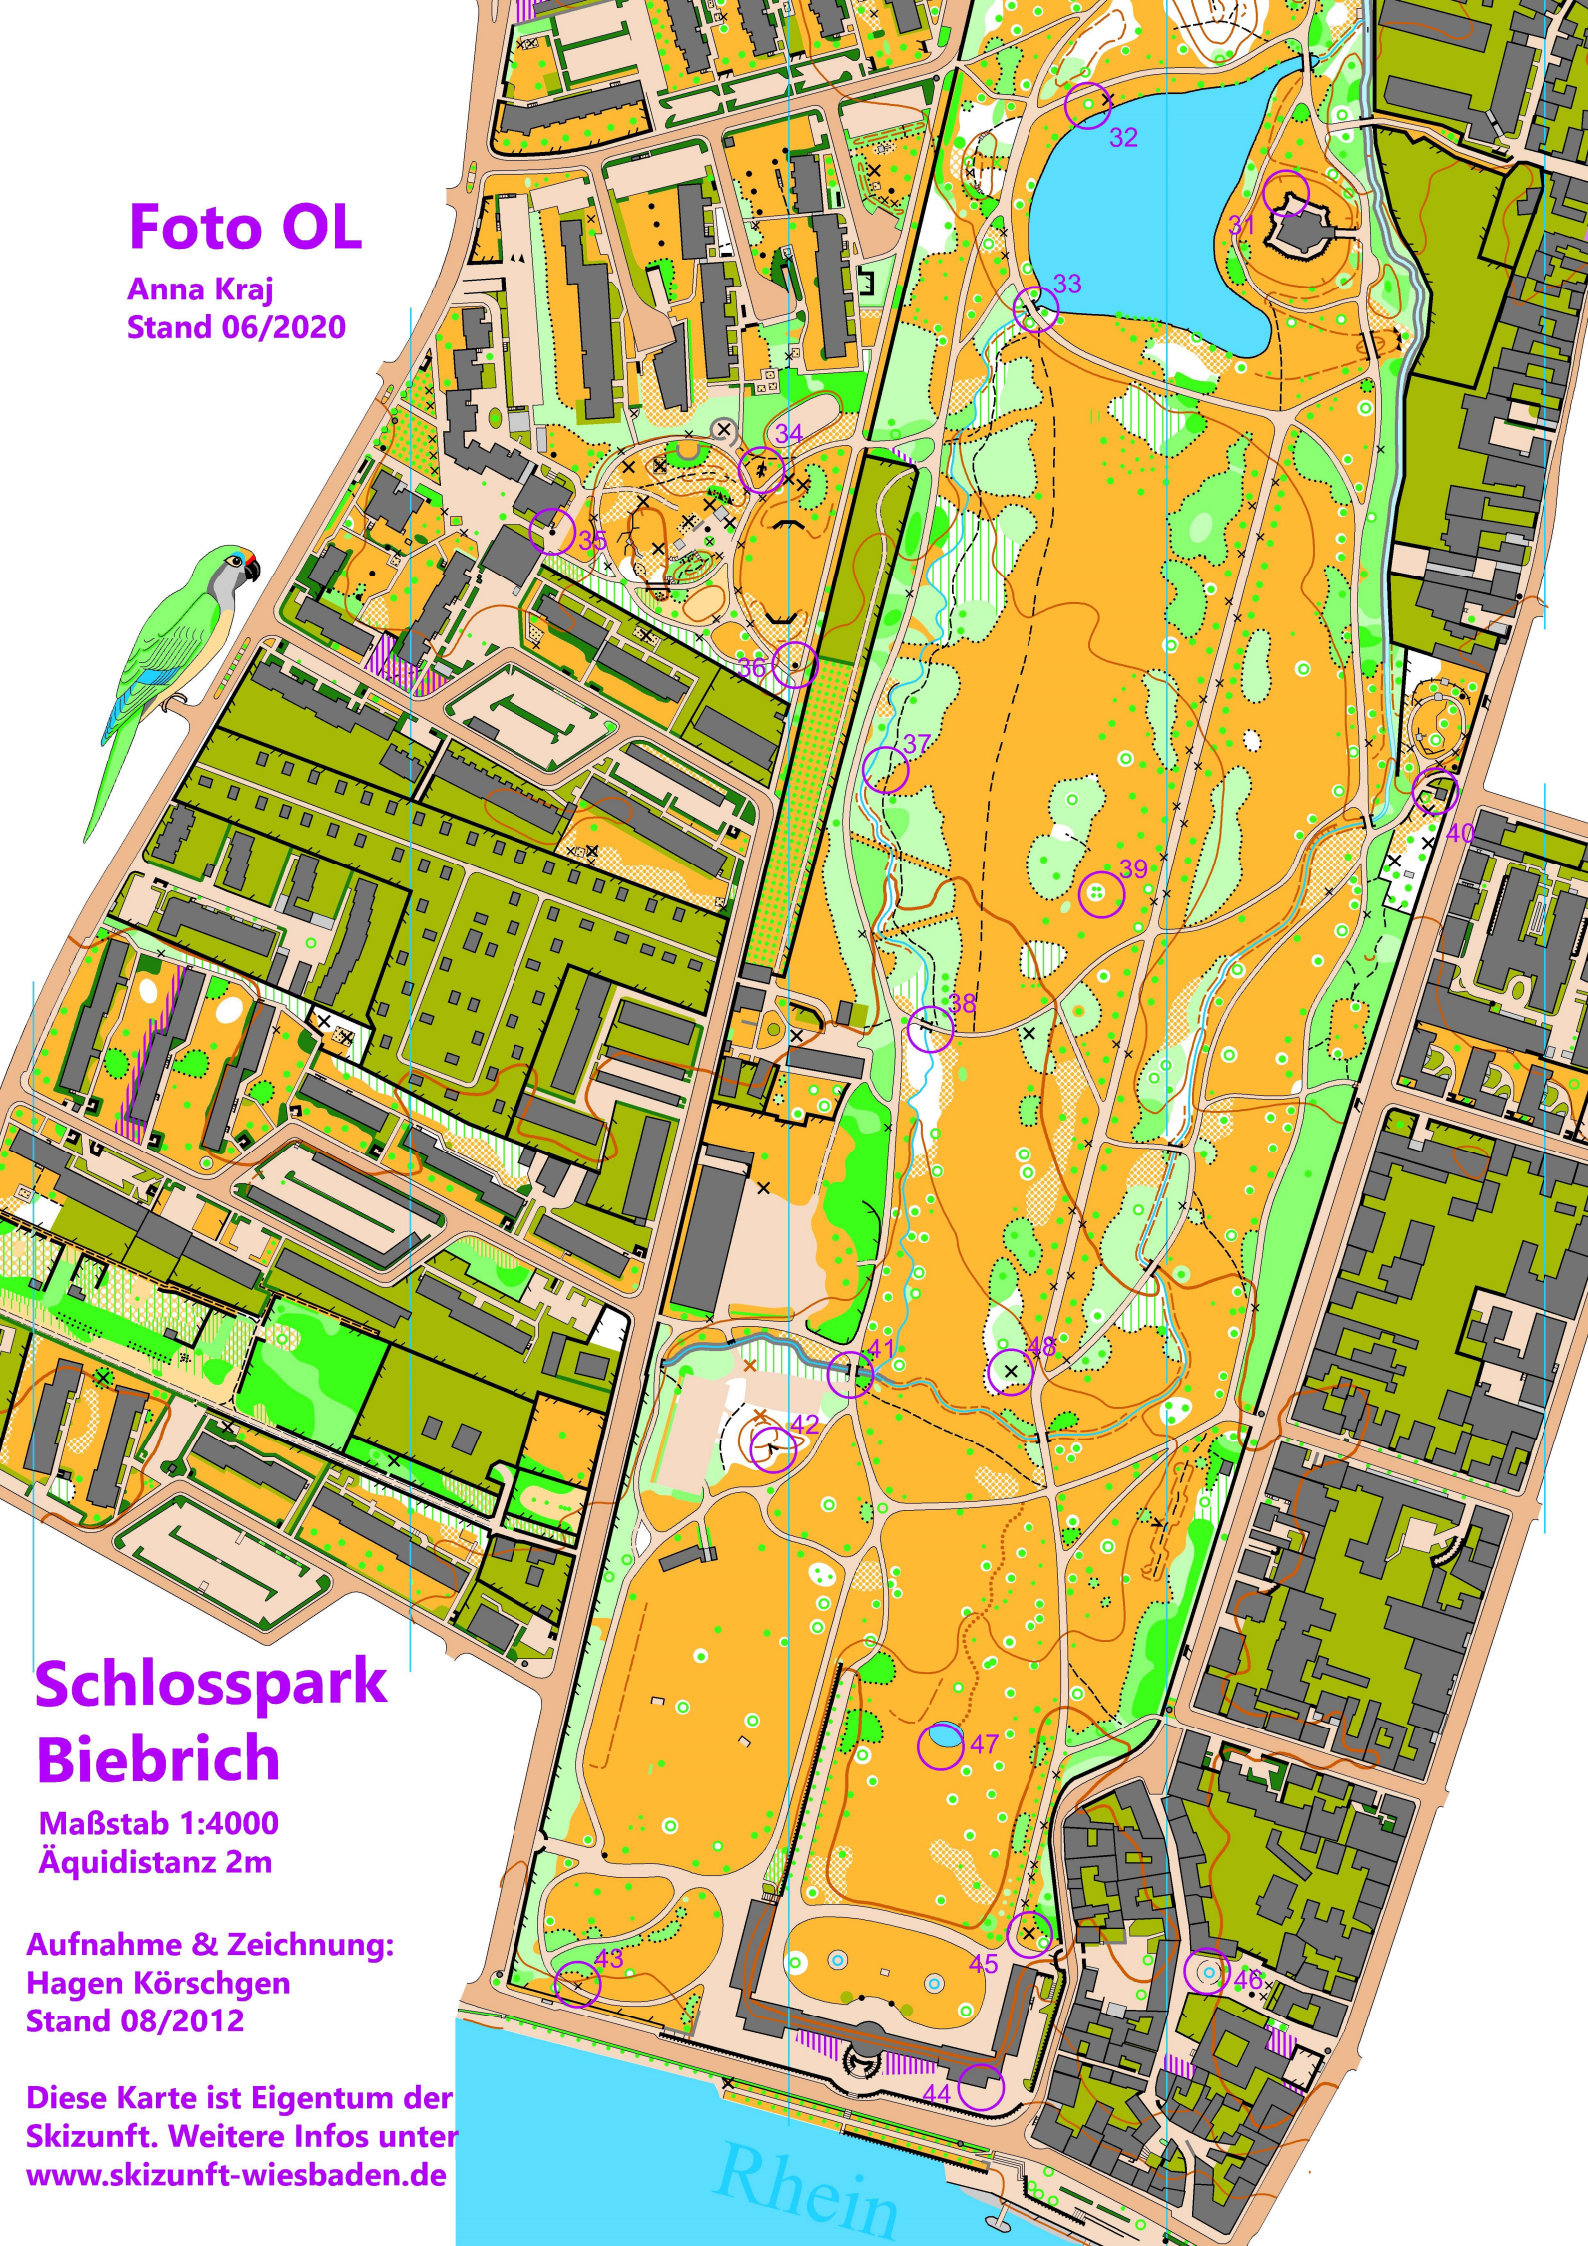

Foto OL

Anna Kraj
Stand 06/2020

Schlosspark Biebrich

Maßstab 1:4000
Äquidistanz 2m

Aufnahme & Zeichnung:
Hagen Körschgen
Stand 08/2012

Diese Karte ist Eigentum der
Skizunft. Weitere Infos unter
www.skizunft-wiesbaden.de

Rhein

31	32	33	34	35	36	37	38	39
40	41	42	43	44	45	46	47	48